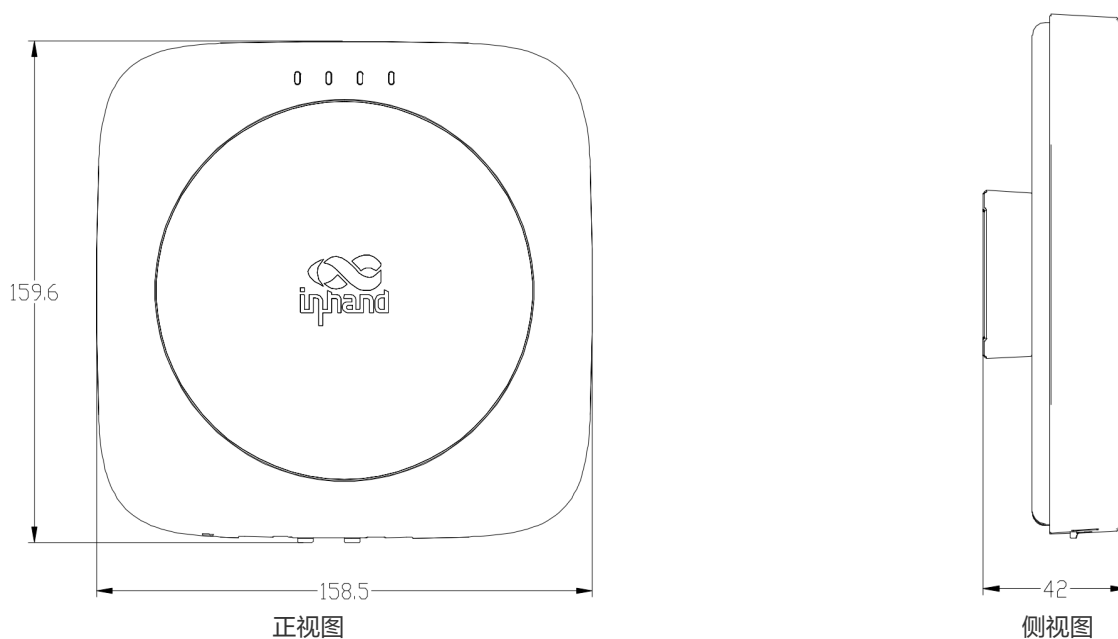

Wi-Fi 6 高性能接入, 云管理, 企业级安全

EAP600 企业级AP

· Wi-Fi 6

· 云管理

· Mesh组网

· Portal认证

1. 产品概述

EAP600 是一款面向企业办公、酒店、零售门店等标准场景的室内双频 Wi-Fi 6 吸顶 AP，可提供高并发、低时延与可视化云运维能力。

产品特点：

- **高性能接入:** 双频并发最高 2974 Mbps，支持高密度终端接入
- **云端运维:** 小星云管家支持零接触部署、批量升级和可视化监控
- **灵活组网:** 支持路由/桥接模式切换与 AP 间 Mesh 自组织网络
- **安全认证:** 支持 WPA/WPA2/WPA3、访客网络隔离与 Portal 认证
- **易于部署:** 支持放装与吸顶安装，支持 12V DC 与 802.3af 供电

核心技术指标

技术指标	规格
云管理	小星云管家
Wi-Fi	Wi-Fi 6 双频，2×2 MU-MIMO，2974 Mbps
网络特性	静态 IP/DHCP、IPv4/IPv6*；每频段 8 SSID，VLAN/IP 可配
安全	WPA/WPA2/WPA3（含企业）、Portal*、MAC 黑白名单
Mesh / 模式	AP 间 Mesh；路由 / 桥接
内存 / 闪存	512 MB DDR3；128 MB NAND
有线接口	1 × RJ45 千兆
供电 / 功耗	12 V DC / 802.3af；≤ 12 W
尺寸 / 安装	158 × 158 × 28 mm；放装、吸顶
环境	工作 0° C ~ 45° C
认证	CE、FCC、IC

2. 产品尺寸

注意：

- 1.所有尺寸单位为毫米（mm）。
- 2.所有尺寸均为近似值，仅供参考。
- 3.图示尺寸不得用于生产加工。
- 4.尺寸需符合零件及制造公差要求。
- 5.尺寸如有变更，恕不另行通知。

3. 硬件规格

类别/参数	规格
产品定位	
场景	适用于企业办公、酒店等标准场景的高性能室内 Wi-Fi 6 吸顶 AP，覆盖面积约 120 平方米
推荐接入数	150
核心硬件	
内存	512 MB DDR3