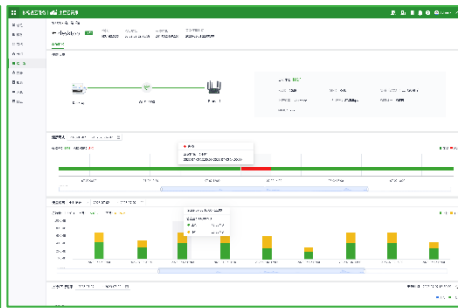

● 安全可靠的网络接入

FWA02配备多维度的防火墙策略，支持访问控制、VPN组网、数据加密等安全防护功能，同时支持多种Wi-Fi认证方式，有效解决网络安全隐患，让您能专注于核心业务。

● 基于云管理的网络解决方案

FWA02与映翰通小星云管家平台的有机结合，实现了对分布式站点的规模化部署与管理。平台支持多维度图形化仪表盘，让您的网络、设备、用户和应用清晰可见，在云端即可实时监控网络的整体运行情况，解锁网络的全部潜力，为您带来轻松便捷的网络管理体验。

集中管理

可视化监控

零接触部署

产品尺寸 (mm)

外置天线:

尺寸: 9.29 * 6.79 * 2.3 (in) / 236 * 172.5 * 58.5 (mm)

产品规格

5G FWA02 硬件规格