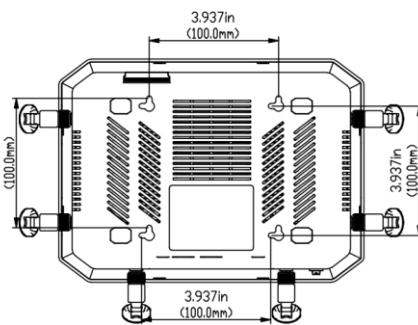

集中管理

可视化监控

零接触部署

产品尺寸 (mm)

外置天线:

尺寸: 9.29 * 6.79 * 2.3 (in) / 236 * 172.5 * 58.5 (mm)

产品规格

5G FWA02 硬件规格	
硬件能力	
防火墙吞吐量	2Gbps
推荐用户数	220 (128个Wi-Fi 客户端)
接口描述	
以太网口	2*2.5 GbE RJ45; 支持WAN/LAN切换, 双WAN口
USB	1*Type-C, USB 2.0, 支持主/从模式
SIM	1*eSIM, 2*Nano SIM, 支持热插拔
Reset	硬件Reset按钮
Power Switch	1*船型电源开关
信号灯	System, Cellular, Signal, WAN, LAN, Wi-Fi
天线	6*外置 sub6 天线, 4*内置 Wi-Fi 天线 NATM 型号 (4*外置 sub6 天线)
蜂窝	
蜂窝速率	5G SA&NSA: 4.76Gbps (DL)/1.25Gbps (UL) 4G CAT19 : 1.6Gbps (DL)/200Mbps (UL)
蜂窝频段	617-5925 MHz
天线增益	617-894MHz: 2 dBi 1700-5000MHz: 4.11 dBi
Wi-Fi	
频段	2.4GHz&5.8GHz
并发带宽	3600Mbps
标准协议	802.11 ax/ac/b/g/n , Wi-Fi 6
天线频段	2400-2500; 5000-5800 MHz
天线增益	2400-2500MHz: 4.17 dBi 5000-5800MHz: 4.56 dBi
电源	
供电接口	圆形插孔, 12V@2A
功耗	≤15W
机械特性	
安装方式	壁挂安装, 桌面安装
尺寸&重量	236 * 172.5 * 58.5 (mm), 1Kg
环境要求	
工作温度	-10° C ~ 50° C
贮藏温度	-40° C ~ 85° C
湿度	5% ~ 95% (无凝结)
防护等级	IP20
物理特性	
防震	IEC60068-2-27
抗振	IEC60068-2-6
防跌落	IEC60068-2-32
认证	
认证	FCC, IC, PTCRB, Verizon, T-Mobile, CE
保修	3 年