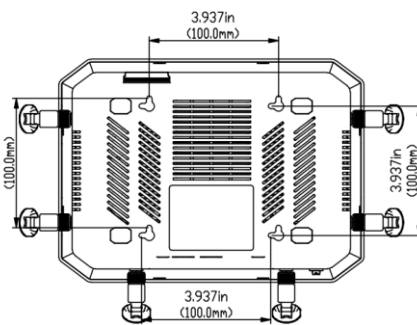

特性与优势

● 即插即用的高速5G

FWA02让您即时接入高速互联的世界。凭借其优异的5G接入能力，下行速率高达4.76 Gbps，上行速率最高1.25 Gbps，同时兼容LTE Cat 19制式，让您不管身处5G还是4G环境下，都能获得高速的网络接入体验。

● “持久在线”的网络连接

FWA02提供5G/有线间的链路备份，支持蜂窝链路故障转移、双SIM自动切换等冗余机制，同时可选配eSIM，确保您与互联网的连接持久而稳定。

● 安全可靠的网络接入

FWA02配备多维度的防火墙策略，支持访问控制、VPN组网、数据加密等安全防护功能，同时支持多种Wi-Fi认证方式，有效解决网络安全隐患，让您能专注于核心业务。

● 基于云管理的网络解决方案

FWA02与映翰通小星云管家平台的有机结合，实现了对分布式站点的规模化部署与管理。平台支持多维度图形化仪表盘，让您的网络、设备、用户和应用清晰可见，在云端即可实时监控网络的整体运行情况，解锁网络的全部潜力，为您带来轻松便捷的网络管理体验。

产品尺寸 (mm)

外置天线:

尺寸: 9.29 * 6.79 * 2.3 (in) / 236 * 172.5 * 58.5 (mm)