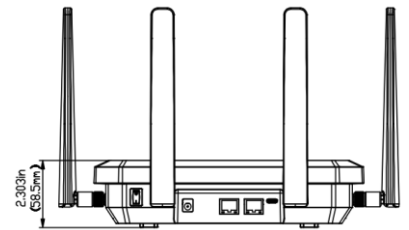

集中管理

可视化监控

零接触部署

产品尺寸 (mm)

外置天线:

尺寸: 9.29 * 6.79 * 2.3 (in) / 236 * 172.5 * 58.5 (mm)

产品规格

5G FWA02 硬件规格	
硬件能力	
防火墙吞吐量	2Gbps
推荐用户数	220 (128个Wi-Fi 客户端)
接口描述	
以太网口	2*2.5 GbE RJ45; 支持WAN/LAN切换, 双WAN口
USB	1*Type-C, USB 2.0, 支持主/从模式
SIM	1*eSIM, 2*Nano SIM, 支持热插拔
Reset	硬件Reset按钮
Power Switch	1*船型电源开关
信号灯	System, Cellular, Signal, WAN, LAN, Wi-Fi
天线	6*外置 sub6 天线, 4*内置 Wi-Fi 天线 NATM 型号 (4*外置 sub6 天线)
蜂窝	
蜂窝速率	5G SA&NSA: 4.76Gbps (DL)/1.25Gbps (UL) 4G CAT19 : 1.6Gbps (DL)/200Mbps (UL)
蜂窝频段	617-5925 MHz
天线增益	617-894MHz: 2 dBi 1700-5000MHz: 4.11 dBi
Wi-Fi	
频段	2.4GHz&5.8GHz
并发带宽	3600Mbps
标准协议	802.11 ax/ac/b/g/n , Wi-Fi 6
天线频段	2400-2500; 5000-5800 MHz
天线增益	2400-2500MHz: 4.17 dBi 5000-5800MHz: 4.56 dBi
电源	
供电接口	圆形插孔, 12V@2A
功耗	≤15W
机械特性	
安装方式	壁挂安装, 桌面安装
尺寸&重量	236 * 172.5 * 58.5 (mm), 1Kg
环境要求	
工作温度	-10° C ~ 50° C
贮藏温度	-40° C ~ 85° C
湿度	5% ~ 95% (无凝结)
防护等级	IP20
物理特性	
防震	IEC60068-2-27
抗振	IEC60068-2-6
防跌落	IEC60068-2-32
认证	
认证	FCC, IC, PTCRB, Verizon, T-Mobile, CE
保修	3 年