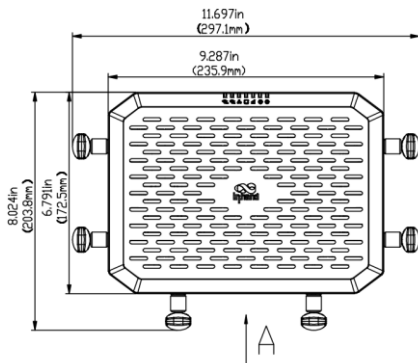

集中管理

可视化监控

零接触部署

产品尺寸 (mm)

外置天线:

尺寸: 9.29 * 6.79 * 2.3 (in) / 236 * 172.5 * 58.5 (mm)

产品规格

5G FWA02 硬件规格	
硬件能力	
防火墙吞吐量	2Gbps
推荐用户数	220 (128个Wi-Fi 客户端)
接口描述	
以太网口	2*2.5 GbE RJ45; 支持WAN/LAN切换, 双WAN口
USB	1*Type-C, USB 2.0, 支持主/从模式
SIM	1*eSIM, 2*Nano SIM, 支持热插拔
Reset	硬件Reset按钮
Power Switch	1*船型电源开关
信号灯	System, Cellular, Signal, WAN, LAN, Wi-Fi
天线	6*外置 sub6 天线, 4*内置 Wi-Fi 天线 NATM 型号 (4*外置 sub6 天线)
蜂窝	
蜂窝速率	5G SA&NSA: 4.76Gbps (DL)/1.25Gbps (UL) 4G CAT19 : 1.6Gbps (DL)/200Mbps (UL)
蜂窝频段	617-5925 MHz
天线增益	617-894MHz: 2 dBi 1700-5000MHz: 4.11 dBi
Wi-Fi	
频段	2.4GHz&5.8GHz
并发带宽	3600Mbps
标准协议	802.11 ax/ac/b/g/n , Wi-Fi 6
天线频段	2400-2500; 5000-5800 MHz
天线增益	2400-2500MHz: 4.17 dBi 5000-5800MHz: 4.56 dBi
电源	
供电接口	圆形插孔, 12V@2A
功耗	≤15W
机械特性	
安装方式	壁挂安装, 桌面安装
尺寸&重量	236 * 172.5 * 58.5 (mm), 1Kg
环境要求	
工作温度	-10° C ~ 50° C
贮藏温度	-40° C ~ 85° C
湿度	5% ~ 95% (无凝结)
防护等级	IP20
物理特性	
防震	IEC60068-2-27
抗振	IEC60068-2-6
防跌落	IEC60068-2-32
认证	
认证	FCC, IC, PTCRB, Verizon, T-Mobile, CE
保修	3 年