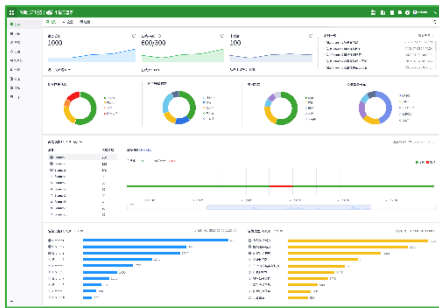

特性与优势

● 即插即用的高速5G

FWA02让您即时接入高速互联的世界。凭借其优异的5G接入能力，下行速率高达4.76 Gbps，上行速率最高1.25 Gbps，同时兼容LTE Cat 19制式，让您不管身处5G还是4G环境下，都能获得高速的网络接入体验。

● “持久在线”的网络连接

FWA02提供5G/有线间的链路备份，支持蜂窝链路故障转移、双SIM自动切换等冗余机制，同时可选配eSIM，确保您与互联网的连接持久而稳定。

● 安全可靠的网络接入

FWA02配备多维度的防火墙策略，支持访问控制、VPN组网、数据加密等安全防护功能，同时支持多种Wi-Fi认证方式，有效解决网络安全隐患，让您能专注于核心业务。

● 基于云管理的网络解决方案

FWA02与映翰通小星云管家平台的有机结合，实现了对分布式站点的规模化部署与管理。平台支持多维度图形化仪表盘，让您的网络、设备、用户和应用清晰可见，在云端即可实时监控网络的整体运行情况，解锁网络的全部潜力，为您带来轻松便捷的网络管理体验。