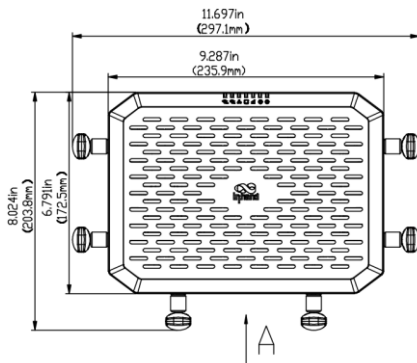

特性与优势

● 即插即用的高速5G

FWA02让您即时接入高速互联的世界。凭借其优异的5G接入能力，下行速率高达4.76 Gbps，上行速率最高1.25 Gbps，同时兼容LTE Cat 19制式，让您不管身处5G还是4G环境下，都能获得高速的网络接入体验。

● “持久在线”的网络连接

FWA02提供5G/有线间的链路备份，支持蜂窝链路故障转移、双SIM自动切换等冗余机制，同时可选配eSIM，确保您与互联网的连接持久而稳定。

● 安全可靠的网络接入

FWA02配备多维度的防火墙策略，支持访问控制、VPN组网、数据加密等安全防护功能，同时支持多种Wi-Fi认证方式，有效解决网络安全隐患，让您能专注于核心业务。

● 基于云管理的网络解决方案

FWA02与映翰通小星云管家平台的有机结合，实现了对分布式站点的规模化部署与管理。平台支持多维度图形化仪表盘，让您的网络、设备、用户和应用清晰可见，在云端即可实时监控网络的整体运行情况，解锁网络的全部潜力，为您带来轻松便捷的网络管理体验。

产品尺寸 (mm)

外置天线:

尺寸: 9.29 * 6.79 * 2.3 (in) / 236 * 172.5 * 58.5 (mm)