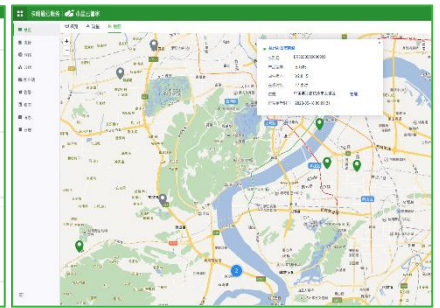

特性与优势

● 即插即用的高速5G

FWA02让您即时接入高速互联的世界。凭借其优异的5G接入能力，下行速率高达4.76 Gbps，上行速率最高1.25 Gbps，同时兼容LTE Cat 19制式，让您不管身处5G还是4G环境下，都能获得高速的网络接入体验。

● “持久在线”的网络连接

FWA02提供5G/有线间的链路备份，支持蜂窝链路故障转移、双SIM自动切换等冗余机制，同时可选配eSIM，确保您与互联网的连接持久而稳定。

● 安全可靠的网络接入

FWA02配备多维度的防火墙策略，支持访问控制、VPN组网、数据加密等安全防护功能，同时支持多种Wi-Fi认证方式，有效解决网络安全隐患，让您能专注于核心业务。

● 基于云管理的网络解决方案

FWA02与映翰通小星云管家平台的有机结合，实现了对分布式站点的规模化部署与管理。平台支持多维度图形化仪表盘，让您的网络、设备、用户和应用清晰可见，在云端即可实时监控网络的整体运行情况，解锁网络的全部潜力，为您带来轻松便捷的网络管理体验。

零接触部署

产品尺寸 (mm)

外置天线:

尺寸: 9.29 * 6.79 * 2.3 (in) / 236 * 172.5 * 58.5 (mm)