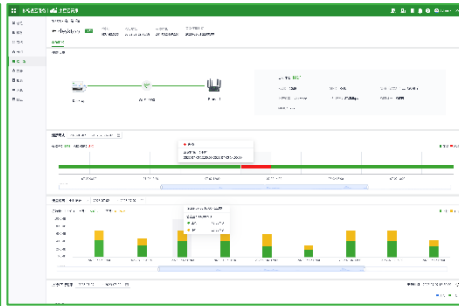

● 安全可靠的网络接入

FWA02配备多维度的防火墙策略，支持访问控制、VPN组网、数据加密等安全防护功能，同时支持多种Wi-Fi认证方式，有效解决网络安全隐患，让您能专注于核心业务。

● 基于云管理的网络解决方案

FWA02与映翰通小星云管家平台的有机结合，实现了对分布式站点的规模化部署与管理。平台支持多维度图形化仪表盘，让您的网络、设备、用户和应用清晰可见，在云端即可实时监控网络的整体运行情况，解锁网络的全部潜力，为您带来轻松便捷的网络管理体验。

集中管理

可视化监控

零接触部署

产品尺寸 (mm)

外置天线:

尺寸: 9.29 * 6.79 * 2.3 (in) / 236 * 172.5 * 58.5 (mm)

产品规格

5G FWA02 硬件规格	
硬件能力	
防火墙吞吐量	2Gbps
推荐用户数	220 (128个Wi-Fi 客户端)
接口描述	
以太网口	2*2.5 GbE RJ45; 支持WAN/LAN切换, 双WAN口
USB	1*Type-C, USB 2.0, 支持主/从模式
SIM	1*eSIM, 2*Nano SIM, 支持热插拔
Reset	硬件Reset按钮
Power Switch	1*船型电源开关
信号灯	System, Cellular, Signal, WAN, LAN, Wi-Fi
天线	6*外置 sub6 天线, 4*内置 Wi-Fi 天线 NATM 型号 (4*外置 sub6 天线)
蜂窝	
蜂窝速率	5G SA&NSA: 4.76Gbps (DL)/1.25Gbps (UL) 4G CAT19 : 1.6Gbps (DL)/200Mbps (UL)
蜂窝频段	617-5925 MHz
天线增益	617-894MHz: 2 dBi 1700-5000MHz: 4.11 dBi
Wi-Fi	
频段	2.4GHz&5.8GHz
并发带宽	3600Mbps
标准协议	802.11 ax/ac/b/g/n , Wi-Fi 6
天线频段	2400-2500; 5000-5800 MHz
天线增益	2400-2500MHz: 4.17 dBi 5000-5800MHz: 4.56 dBi
电源	
供电接口	圆形插孔, 12V@2A
功耗	≤15W
机械特性	
安装方式	壁挂安装, 桌面安装
尺寸&重量	236 * 172.5 * 58.5 (mm), 1Kg
环境要求	
工作温度	-10° C ~ 50° C
贮藏温度	-40° C ~ 85° C
湿度	5% ~ 95% (无凝结)
防护等级	IP20
物理特性	
防震	IEC60068-2-27
抗振	IEC60068-2-6
防跌落	IEC60068-2-32
认证	
认证	FCC, IC, PTCRB, Verizon, T-Mobile, CE
保修	3 年