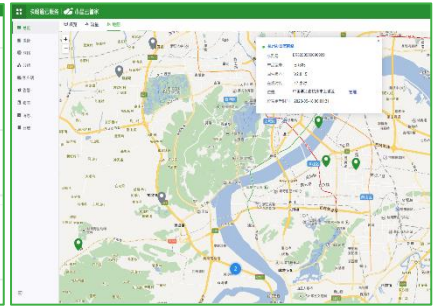

特性与优势

● 即插即用的高速5G

FWA02让您即时接入高速互联的世界。凭借其优异的5G接入能力，下行速率高达4.76 Gbps，上行速率最高1.25 Gbps，同时兼容LTE Cat 19制式，让您不管身处5G还是4G环境下，都能获得高速的网络接入体验。

● “持久在线”的网络连接

FWA02提供5G/有线间的链路备份，支持蜂窝链路故障转移、双SIM自动切换等冗余机制，同时可选配eSIM，确保您与互联网的连接持久而稳定。

● 安全可靠的网络接入

FWA02配备多维度的防火墙策略，支持访问控制、VPN组网、数据加密等安全防护功能，同时支持多种Wi-Fi认证方式，有效解决网络安全隐患，让您能专注于核心业务。

● 基于云管理的网络解决方案

FWA02与映翰通小星云管家平台的有机结合，实现了对分布式站点的规模化部署与管理。平台支持多维度图形化仪表盘，让您的网络、设备、用户和应用清晰可见，在云端即可实时监控网络的整体运行情况，解锁网络的全部潜力，为您带来轻松便捷的网络管理体验。

零接触部署

产品尺寸 (mm)

外置天线:

尺寸: 9.29 * 6.79 * 2.3 (in) / 236 * 172.5 * 58.5 (mm)