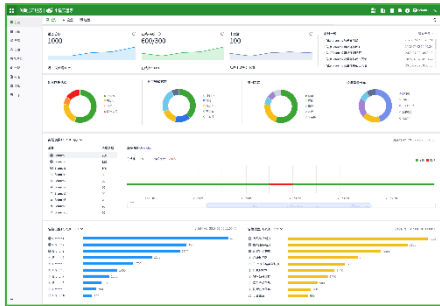

特性与优势

● 即插即用的高速5G

FWA02让您即时接入高速互联的世界。凭借其优异的5G接入能力，下行速率高达4.76 Gbps，上行速率最高1.25 Gbps，同时兼容LTE Cat 19制式，让您不管身处5G还是4G环境下，都能获得高速的网络接入体验。

● “持久在线”的网络连接

FWA02提供5G/有线间的链路备份，支持蜂窝链路故障转移、双SIM自动切换等冗余机制，同时可选配eSIM，确保您与互联网的连接持久而稳定。

● 安全可靠的网络接入

FWA02配备多维度的防火墙策略，支持访问控制、VPN组网、数据加密等安全防护功能，同时支持多种Wi-Fi认证方式，有效解决网络安全隐患，让您能专注于核心业务。

● 基于云管理的网络解决方案

FWA02与映翰通小星云管家平台的有机结合，实现了对分布式站点的规模化部署与管理。平台支持多维度图形化仪表盘，让您的网络、设备、用户和应用清晰可见，在云端即可实时监控网络的整体运行情况，解锁网络的全部潜力，为您带来轻松便捷的网络管理体验。