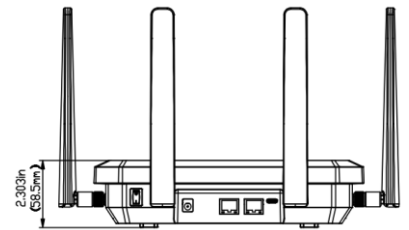

特性与优势

● 即插即用的高速5G

FWA02让您即时接入高速互联的世界。凭借其优异的5G接入能力，下行速率高达4.76 Gbps，上行速率最高1.25 Gbps，同时兼容LTE Cat 19制式，让您不管身处5G还是4G环境下，都能获得高速的网络接入体验。

● “持久在线”的网络连接

FWA02提供5G/有线间的链路备份，支持蜂窝链路故障转移、双SIM自动切换等冗余机制，同时可选配eSIM，确保您与互联网的连接持久而稳定。

● 安全可靠的网络接入

FWA02配备多维度的防火墙策略，支持访问控制、VPN组网、数据加密等安全防护功能，同时支持多种Wi-Fi认证方式，有效解决网络安全隐患，让您能专注于核心业务。

● 基于云管理的网络解决方案

FWA02与映翰通小星云管家平台的有机结合，实现了对分布式站点的规模化部署与管理。平台支持多维度图形化仪表盘，让您的网络、设备、用户和应用清晰可见，在云端即可实时监控网络的整体运行情况，解锁网络的全部潜力，为您带来轻松便捷的网络管理体验。

产品尺寸 (mm)

外置天线:

尺寸: 9.29 * 6.79 * 2.3 (in) / 236 * 172.5 * 58.5 (mm)